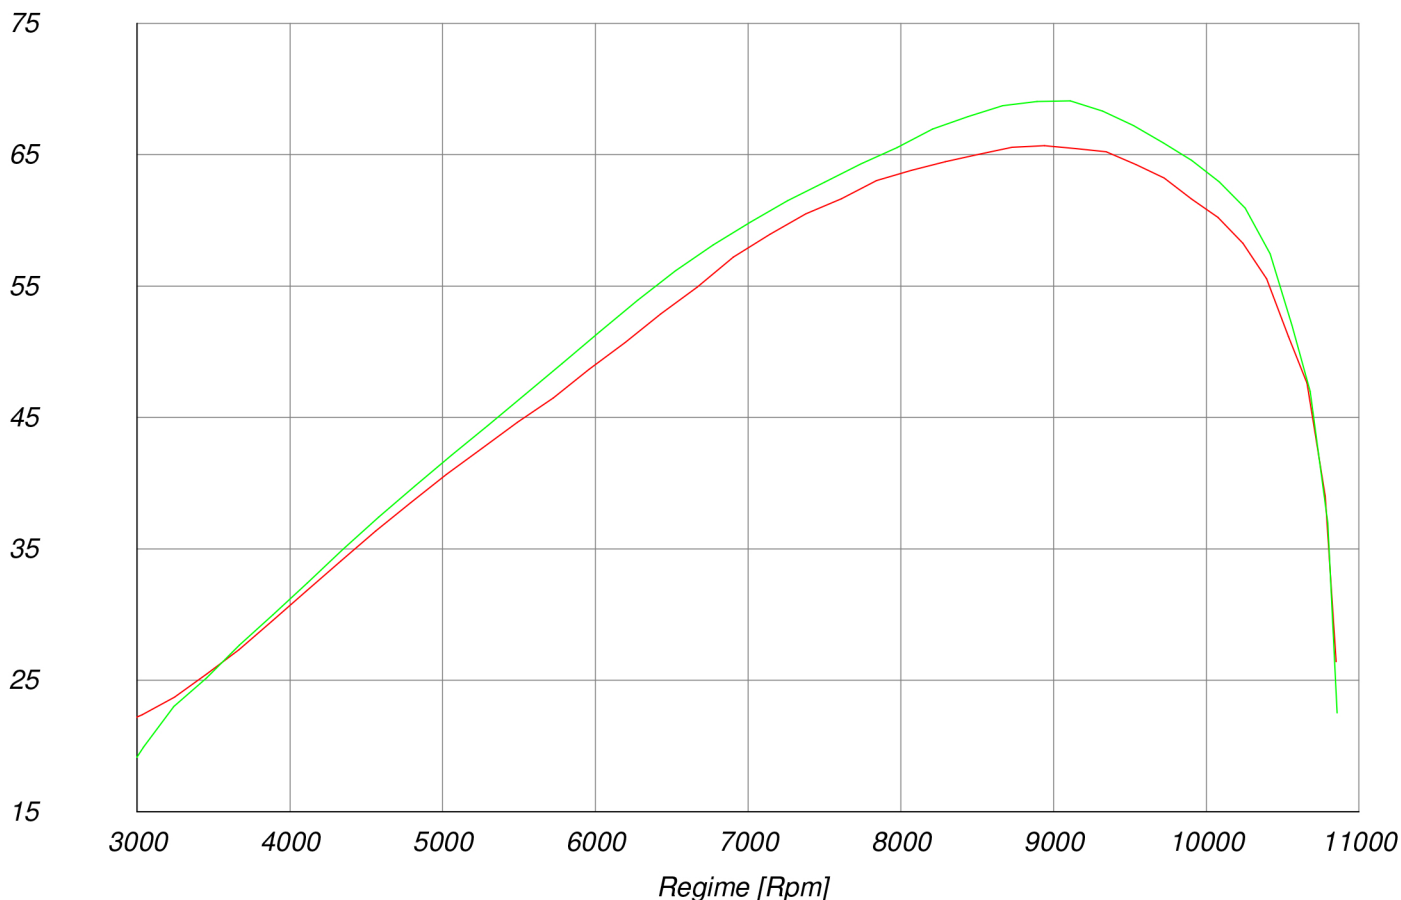

Potenza alla ruota corretta [Cv]

Codice prova: YAMAHA SUPER TENERE 700 STD

Range di prova (Rpm): 3000-10850

Potenza Max. (Cv): 65.69 (Rpm): 8939

K corr. (95/1/CE) : 0.892 Temp. amb. (°C): 20

Data: 29/01/2020 10.51.00

Coppia Max. (Kg·m): 5.93 (Rpm): 6904

Press. atm. (mBar): 1090

Umidità relativa (%): 44

Codice prova: YAMAHA SUPER TENERE 700 TOP 4TRACK SHORT

Range di prova (Rpm): 3000-10856

Potenza Max. (Cv): 69.08 (Rpm): 9110

K corr. (95/1/CE) : 0.892 Temp. amb. (°C): 20

Data: 29/01/2020 10.55.00

Coppia Max. (Kg·m): 6.17 (Rpm): 6524

Press. atm. (mBar): 1090

Umidità relativa (%): 44