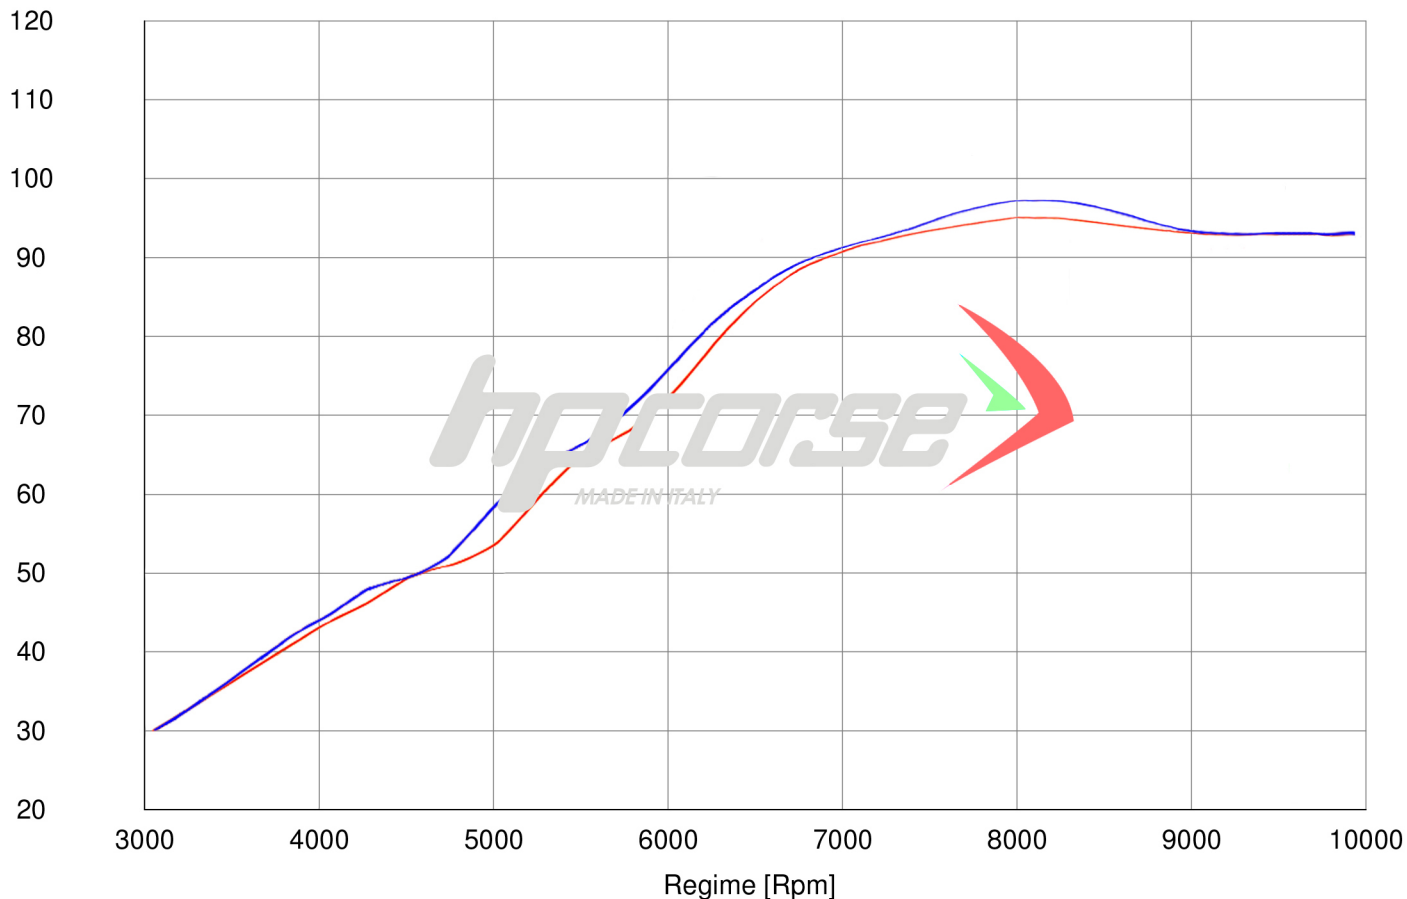

Potenza alla ruota corretta [Cv]

Codice prova: KTM 790 ADVENTURE OEM

Range di prova [Rpm]: 3000-9850

Potenza Max. [Cv]: 95,12 [Rpm]: 8250

K corr. [95/1/CE]: 0.962 Temp. amb. [°C]: 27

Data: 04/05/2020

Coppia Max. [Kg.m] 83,2 [Rpm]: 6780

Press. atm. [mBar]: 1012

Umidità relativa [%]: 62

Codice prova: KTM 790 ADVENTURE 4-TRACK R - SPS CARBON SHORT DBK

Range di prova [Rpm]: 3000-9860

Potenza Max. [Cv]: 98,1 [Rpm]: 8180

K corr. [95/1/CE]: 0.962 Temp. amb. [°C]: 27

Data: 04/05/2020

Coppia Max. [Kg.m] 84,4 [Rpm]: 6580

Press. atm. [mBar]: 1012

Umidità relativa [%]: 60