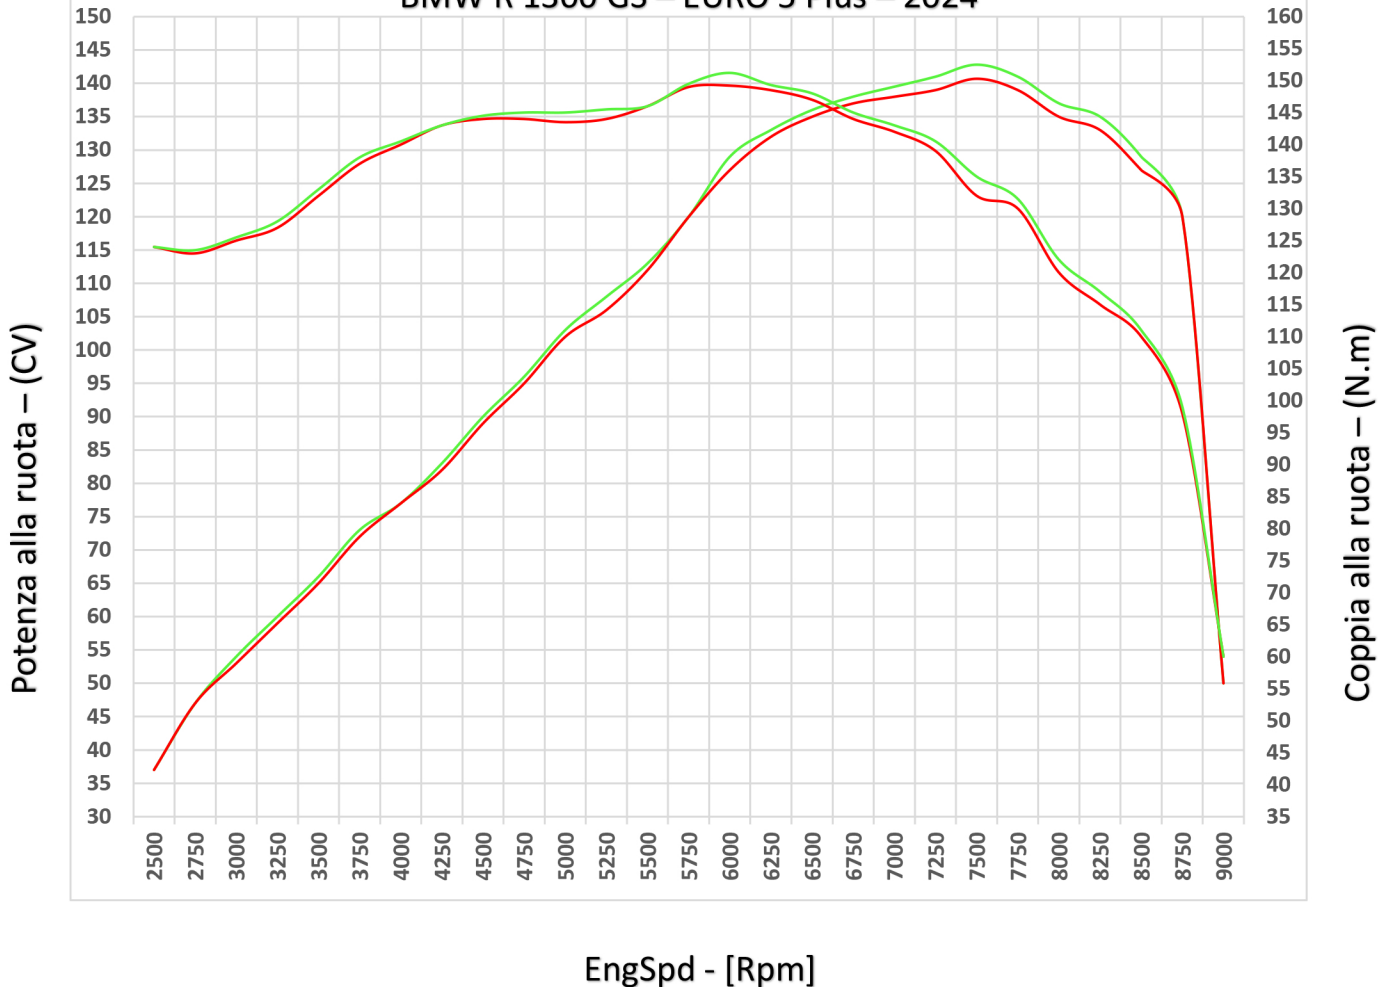

**BMW R 1300 GS – EURO 5 Plus – 2024**

Codice prova: BMW R 1300 GS - OEM

Data: 10/03/2024

Range di prova [Rpm]: 2500-9000

Potenza Max. [CV]: 140,76 [Rpm]: 7364

Coppia Max. [N-m]: 149,21 [Rpm]: 6102

K corr. (95/1/CE): 0.883 Temp. Amb [C°]: 15 Press. Atm. [mBar]: 1015

Umidità relativa [%]: 60

Codice prova: BMW R 1300 GS - SPS RALLY/4-TRACK RALLY

Data: 10/03/2024

Range di prova [Rpm]: 2500-8999

Potenza Max. [CV]: 142,83 [Rpm]: 7435

Coppia Max. [N-m]: 151,30 [Rpm]: 6171

K corr. (95/1/CE): 0.883 Temp. Amb [C°]: 15 Press. Atm. [mBar]: 1015

Umidità relativa [%]: 60