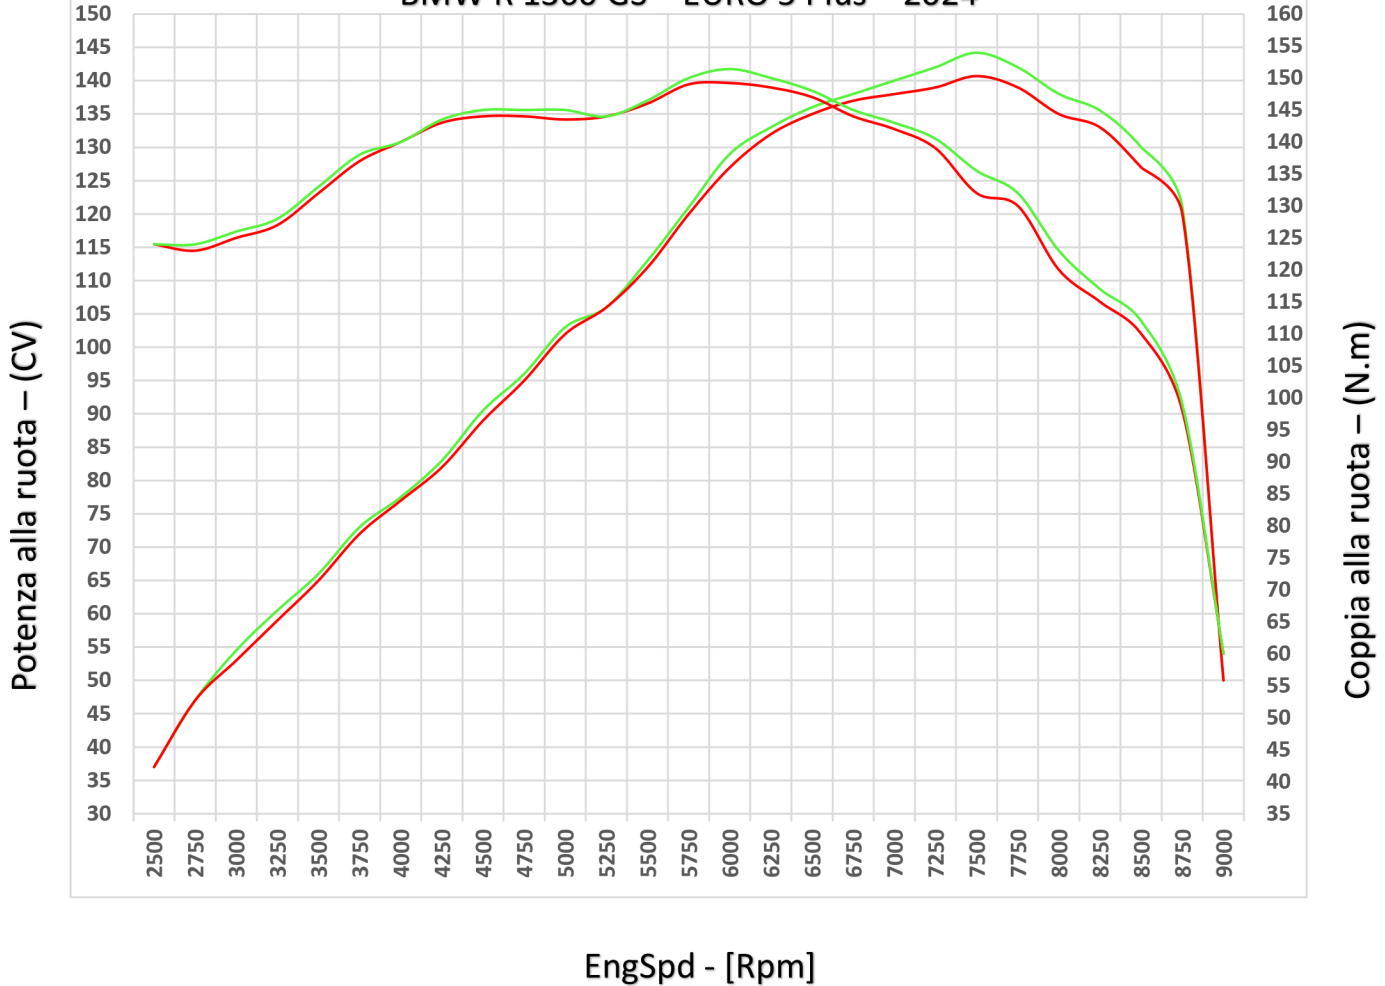

BMW R 1300 GS – EURO 5 Plus – 2024

Codice prova: BMW R 1300 GS - OEM

Data: 10/03/2024

Range di prova [Rpm]: 2500-9000

Potenza Max. [CV]: 140,76 [Rpm]: 7364

Coppia Max. [N.m]: 149,21 [Rpm]: 6102

K corr. (95/1/CE): 0.883 Temp. Amb [C°]: 15 Press. Atm. [mBar]: 1015

Umidità relativa [%]: 60

Codice prova: BMW R 1300 GS - 4-TRACK S RALLY

Data: 10/03/2024

Range di prova [Rpm]: 2500-9042

Potenza Max. [CV]: 144,17 [Rpm]: 7370

Coppia Max. [N.m]: 151,40 [Rpm]: 6274

K corr. (95/1/CE): 0.883 Temp. Amb [C°]: 15 Press. Atm. [mBar]: 1015

Umidità relativa [%]: 60